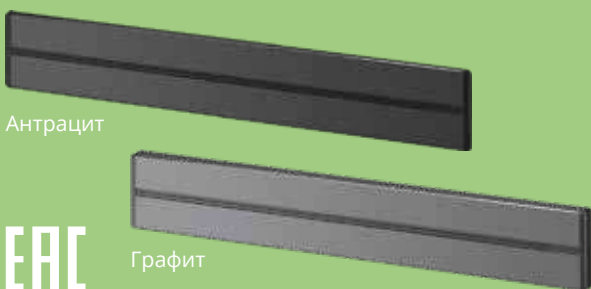

Система трековых розеток MultiTrack

Часто мы сталкиваемся с ситуацией, когда нам не хватает розеток для зарядки гаджетов и подключения различных устройств. Трековая система розеток MultiTrack – это одно из самых красивых и современных решений данной проблемы. Главное преимущество системы в том, что вы быстро, не прибегая к услугам специалиста, можете сами добавить розетку. Система MultiTrack – отличное решение для установки на кухне, в спальне, у рабочего стола, а также для офисов и отелей.

PULSAL.RU
+7 (812) 603-40-33

Système
electric

Преимущества

- Быстрое безопасное добавление розеток
- Легкое перемещение розеток по шине
- Красивый современный дизайн
- Высокая суммарная мощность подключаемых приборов – до 8 кВт
- Широкий выбор треков по длине: от 40 см до 2 метров
- Вся продукция сертифицирована

Ассортимент

- Два цвета на выбор: **антрацит и графит**
- Семь вариантов длины: **40, 60, 80, 100, 120, 150 и 200 см**
- Два варианта установки: **открытый и скрытый**
- Три вида розеток:
 - евророзетка 2К+3 16А/250В
 - универсальная розетка 13А/250В
 - двойная USB-розетка (тип А + тип С) 18Вт, 5В/3А

Установка

- Шины крепятся защелкиванием на кронштейны, входящими в комплект поставки вместе с дюбелями и шурупами
- Шины скрытой установки монтируются в предварительно подготовленную нишу
- Шины можно устанавливать как горизонтально, так и вертикально
- Варианты подведения питающего кабеля:
 - скрыто
 - открыто, с левой или правой стороны
- Рекомендуемое сечение кабеля для подключения шины: 3х4 мм²